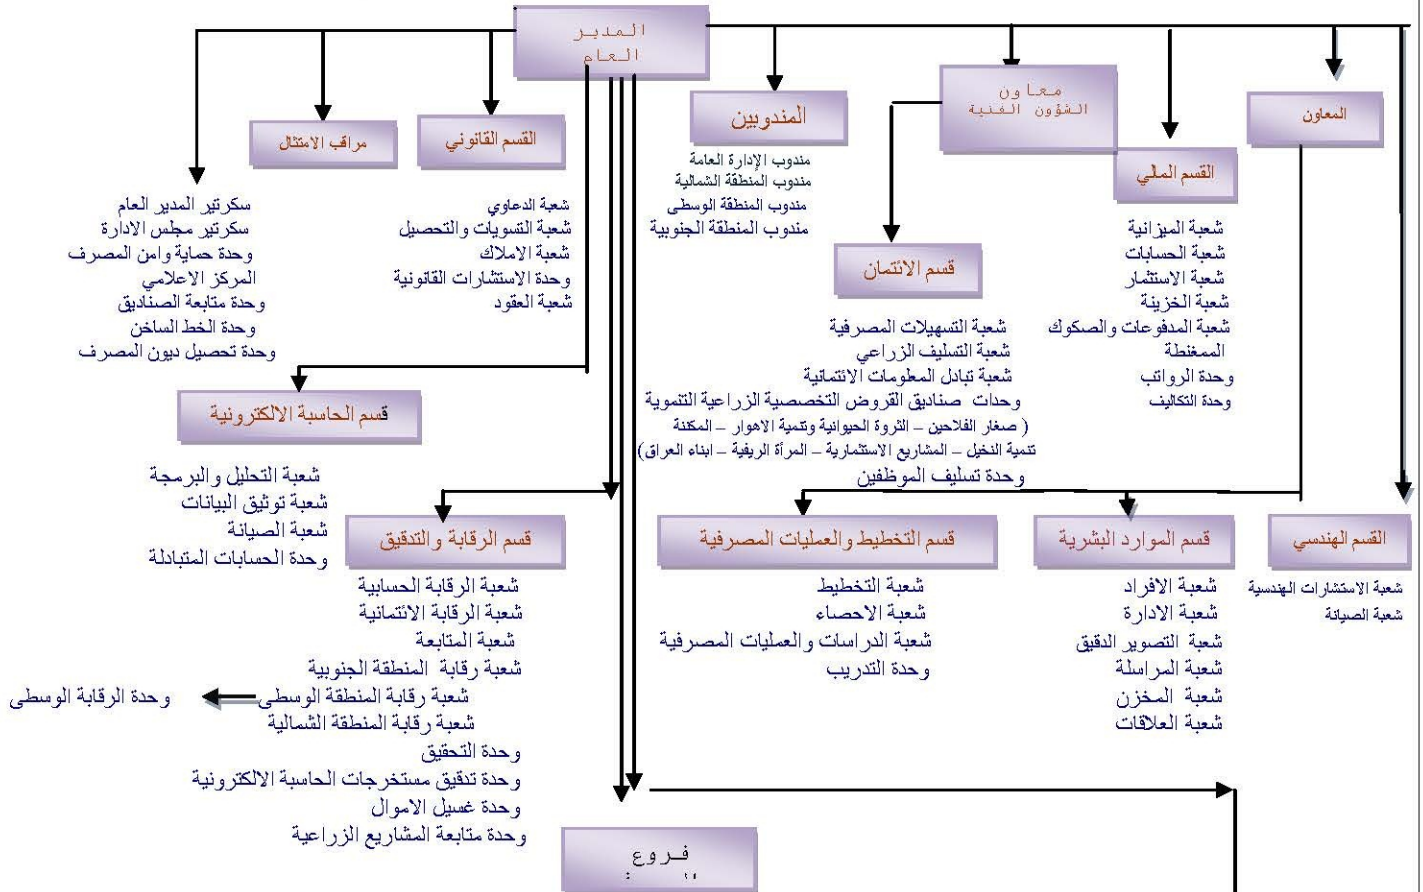

# الهيكل التنظيمي للمصرف الزراعي التعاوني (ش.ع) لعام 2013

المنطقة الجنوبية			المنطقة الوسطى				المنطقة الشمالية																								
العمارة 736	البصرة 737	الرافعي 768	الطارمية 759	ديالى 723	كربلاء 729	المسيب 732	الزبيدية 765	النجاح 749	بند 764	الفوجة 752	الحلة 734	العزيرية 720	الدغارة 758	الفلاح 742	نكريت 741	الرمادي 740	ابوصخير 747	الصويرة 745	الديوانية 724	الرئيسي 721	المصوبية 731	المقدادية 830	النجف 727	الكوت 730	الحفرية 767	بغداد 722	التحيزات 762	الخالص 758	الهندية 755	الهائمية 760	السامية 757
القرنة 754	السماوة 753	الزبيدية 765	الطارمية 759	ديالى 723	كربلاء 729	المسيب 732	الزبيدية 765	النجاح 749	بند 764	الفوجة 752	الحلة 734	العزيرية 720	الدغارة 758	الفلاح 742	نكريت 741	الرمادي 740	ابوصخير 747	الصويرة 745	الديوانية 724	الرئيسي 721	المصوبية 731	المقدادية 830	النجف 727	الكوت 730	الحفرية 767	بغداد 722	التحيزات 762	الخالص 758	الهندية 755	الهائمية 760	السامية 757
سنجار 725	الحويجة 743	السمايل 766	الطارمية 759	ديالى 723	كربلاء 729	المسيب 732	الزبيدية 765	النجاح 749	بند 764	الفوجة 752	الحلة 734	العزيرية 720	الدغارة 758	الفلاح 742	نكريت 741	الرمادي 740	ابوصخير 747	الصويرة 745	الديوانية 724	الرئيسي 721	المصوبية 731	المقدادية 830	النجف 727	الكوت 730	الحفرية 767	بغداد 722	التحيزات 762	الخالص 758	الهندية 755	الهائمية 760	السامية 757
الموصل 730	تلعفر 725	كركوك 722	الطارمية 759	ديالى 723	كربلاء 729	المسيب 732	الزبيدية 765	النجاح 749	بند 764	الفوجة 752	الحلة 734	العزيرية 720	الدغارة 758	الفلاح 742	نكريت 741	الرمادي 740	ابوصخير 747	الصويرة 745	الديوانية 724	الرئيسي 721	المصوبية 731	المقدادية 830	النجف 727	الكوت 730	الحفرية 767	بغداد 722	التحيزات 762	الخالص 758	الهندية 755	الهائمية 760	السامية 757